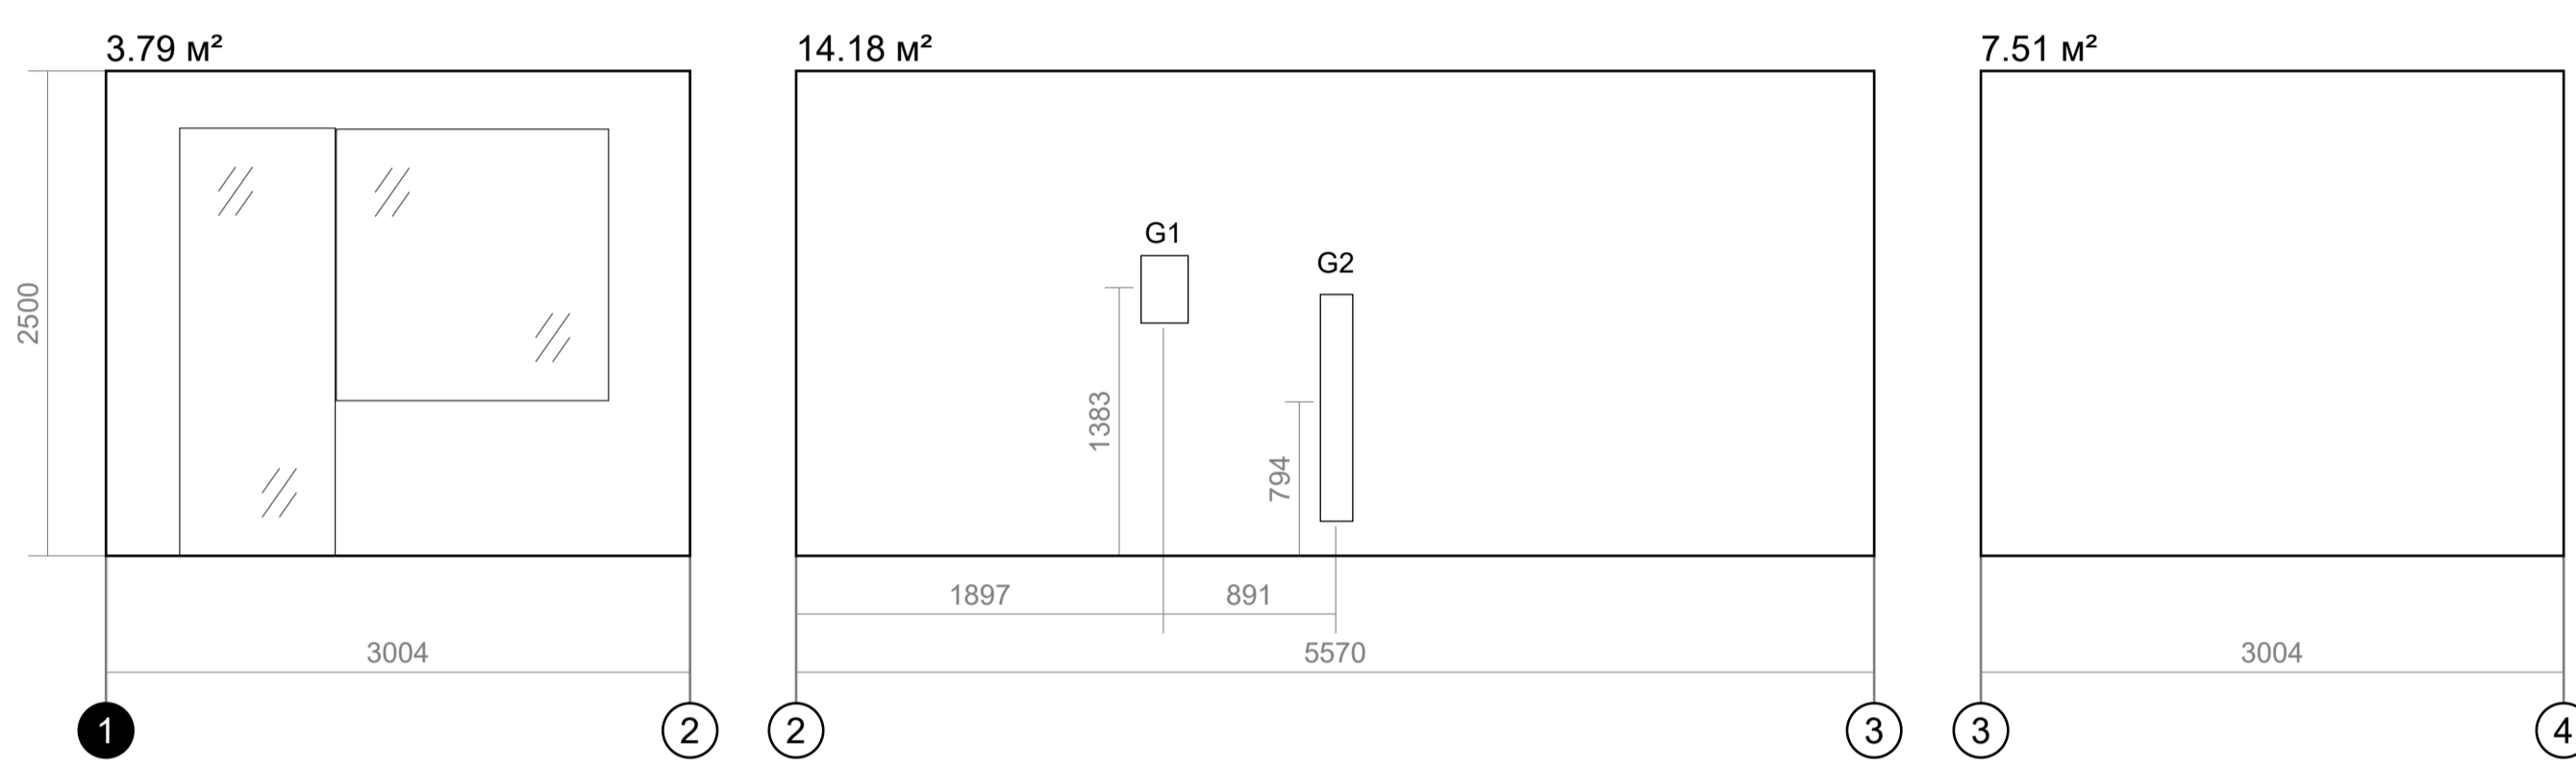

- Титульный лист
- Эскиз проекта
- 1-й этаж
- Детская
  - Электрика
  - Сантехника
  - Полы
  - Стены
  - Потолок
  - Мебель
- Спальня
- Коридор
- Кухня
- С/у совмещенный
- Гостиная
- Гардеробная
- Двери
- Окна
- Общая стоимость
- Список покупок
- 3D изображения

Детская

Работы 0,00 Материалы 0,00 Итого 0,00

№	Наименование	Кол-во
G1		
1	Бра АЛЭНГ ИКЕА	1
G3		
1	Бра John Richard	1
G4		
1	Бра John Richard	1
G2		
1	Настенный светильник Bernard-Albin Gras Style №214	1

Площадь стен **38.3 м²**
Площадь пола **16.72 м²**
Общий периметр **17.3 м**

№	Наименование	Цена за работы	Цена за материалы	Общая сумма
1	Электрика	0,00	0,00	0,00
2	Сантехника	0,00	0,00	0,00
3	Полы	0,00	0,00	0,00
4	Стены	0,00	0,00	0,00
5	Потолок	0,00	0,00	0,00
6	Мебель	0,00	0,00	0,00
Итого Детская		0,00	0,00	0,00