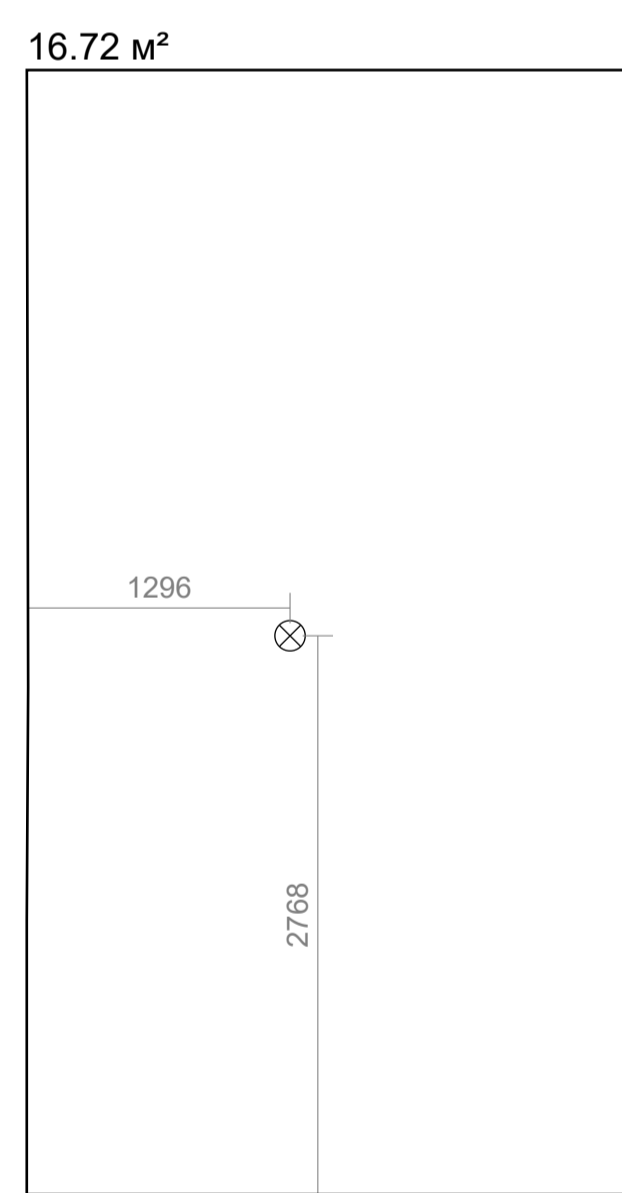

- Титульный лист
- Эскиз проекта
- 1-й этаж
- Детская
  - Электрика
  - Сантехника
  - Полы
  - Стены
  - Потолок
  - Мебель
- Спальня
- Коридор
- Кухня
- С/у совмещенный
- Гостиная
- Гардеробная
- Двери
- Окна
- Общая стоимость
- Список покупок
- 3D изображения

Детская

Работы 0,00 Материалы 0,00 Итого 0,00

№	Наименование	Кол-во
G1		
1	Бра АЛЭНГ ИКЕА	1
G3		
1	Бра John Richard	1
G4		
1	Бра John Richard	1
G2		
1	Настенный светильник Bernard-Albin Gras Style №214	1

Площадь стен **38.3 м²**
Площадь пола **16.72 м²**
Общий периметр **17.3 м**

№	Наименование	Цена за работы	Цена за материалы	Общая сумма
1	Электрика	0,00	0,00	0,00
2	Сантехника	0,00	0,00	0,00
3	Полы	0,00	0,00	0,00
4	Стены	0,00	0,00	0,00
5	Потолок	0,00	0,00	0,00
6	Мебель	0,00	0,00	0,00
Итого Детская		0,00	0,00	0,00