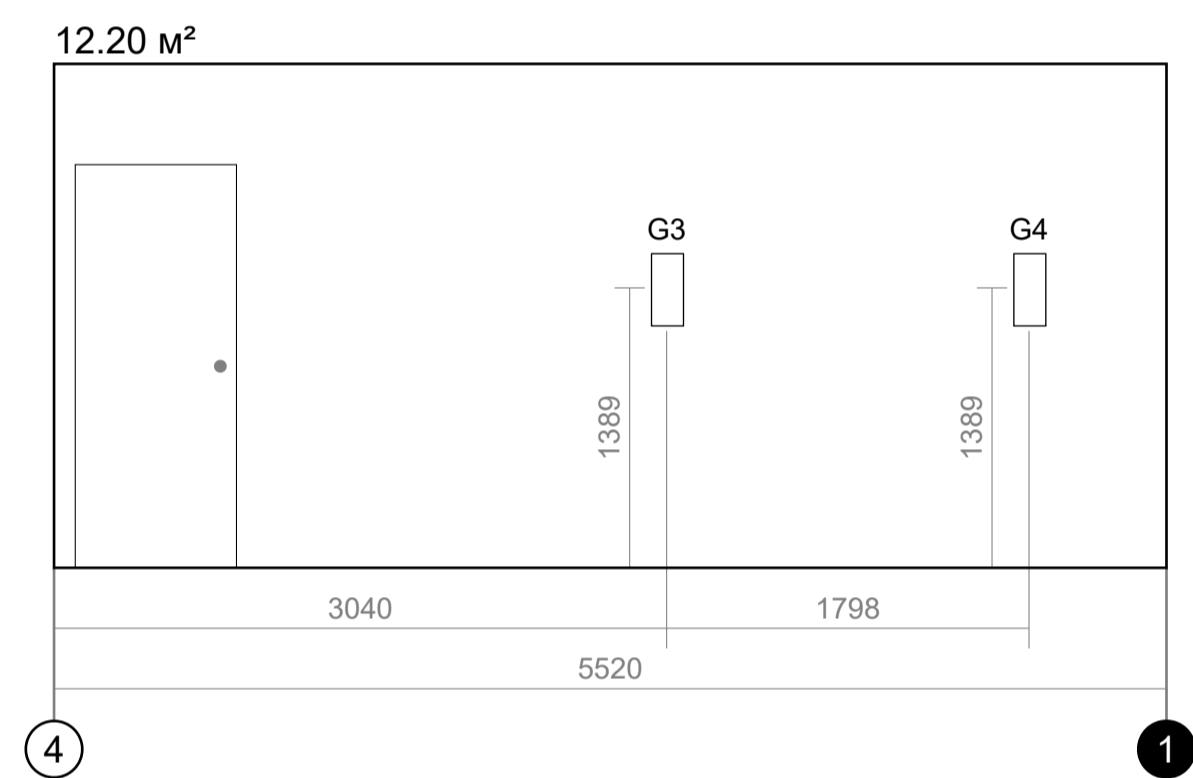

- Титульный лист
- Эскиз проекта
- 1-й этаж
- Детская
  - Электрика
  - Сантехника
  - Полы
  - Стены
  - Потолок
  - Мебель
- Спальня
- Коридор
- Кухня
- С/у совмещенный
- Гостиная
- Гардеробная
- Двери
- Окна
- Общая стоимость
- Список покупок
- 3D изображения

Детская

Работы 0,00 Материалы 0,00 Итого 0,00

№	Наименование	Кол-во
G1		
1	Бра АЛЭНГ ИКЕА	1
G3		
1	Бра John Richard	1
G4		
1	Бра John Richard	1
G2		
1	Настенный светильник Bernard-Albin Gras Style №214	1

Площадь стен **38.3 м²**
Площадь пола **16.72 м²**
Общий периметр **17.3 м**

№	Наименование	Цена за работы	Цена за материалы	Общая сумма
1	Электрика	0,00	0,00	0,00
2	Сантехника	0,00	0,00	0,00
3	Полы	0,00	0,00	0,00
4	Стены	0,00	0,00	0,00
5	Потолок	0,00	0,00	0,00
6	Мебель	0,00	0,00	0,00
Итого Детская		0,00	0,00	0,00