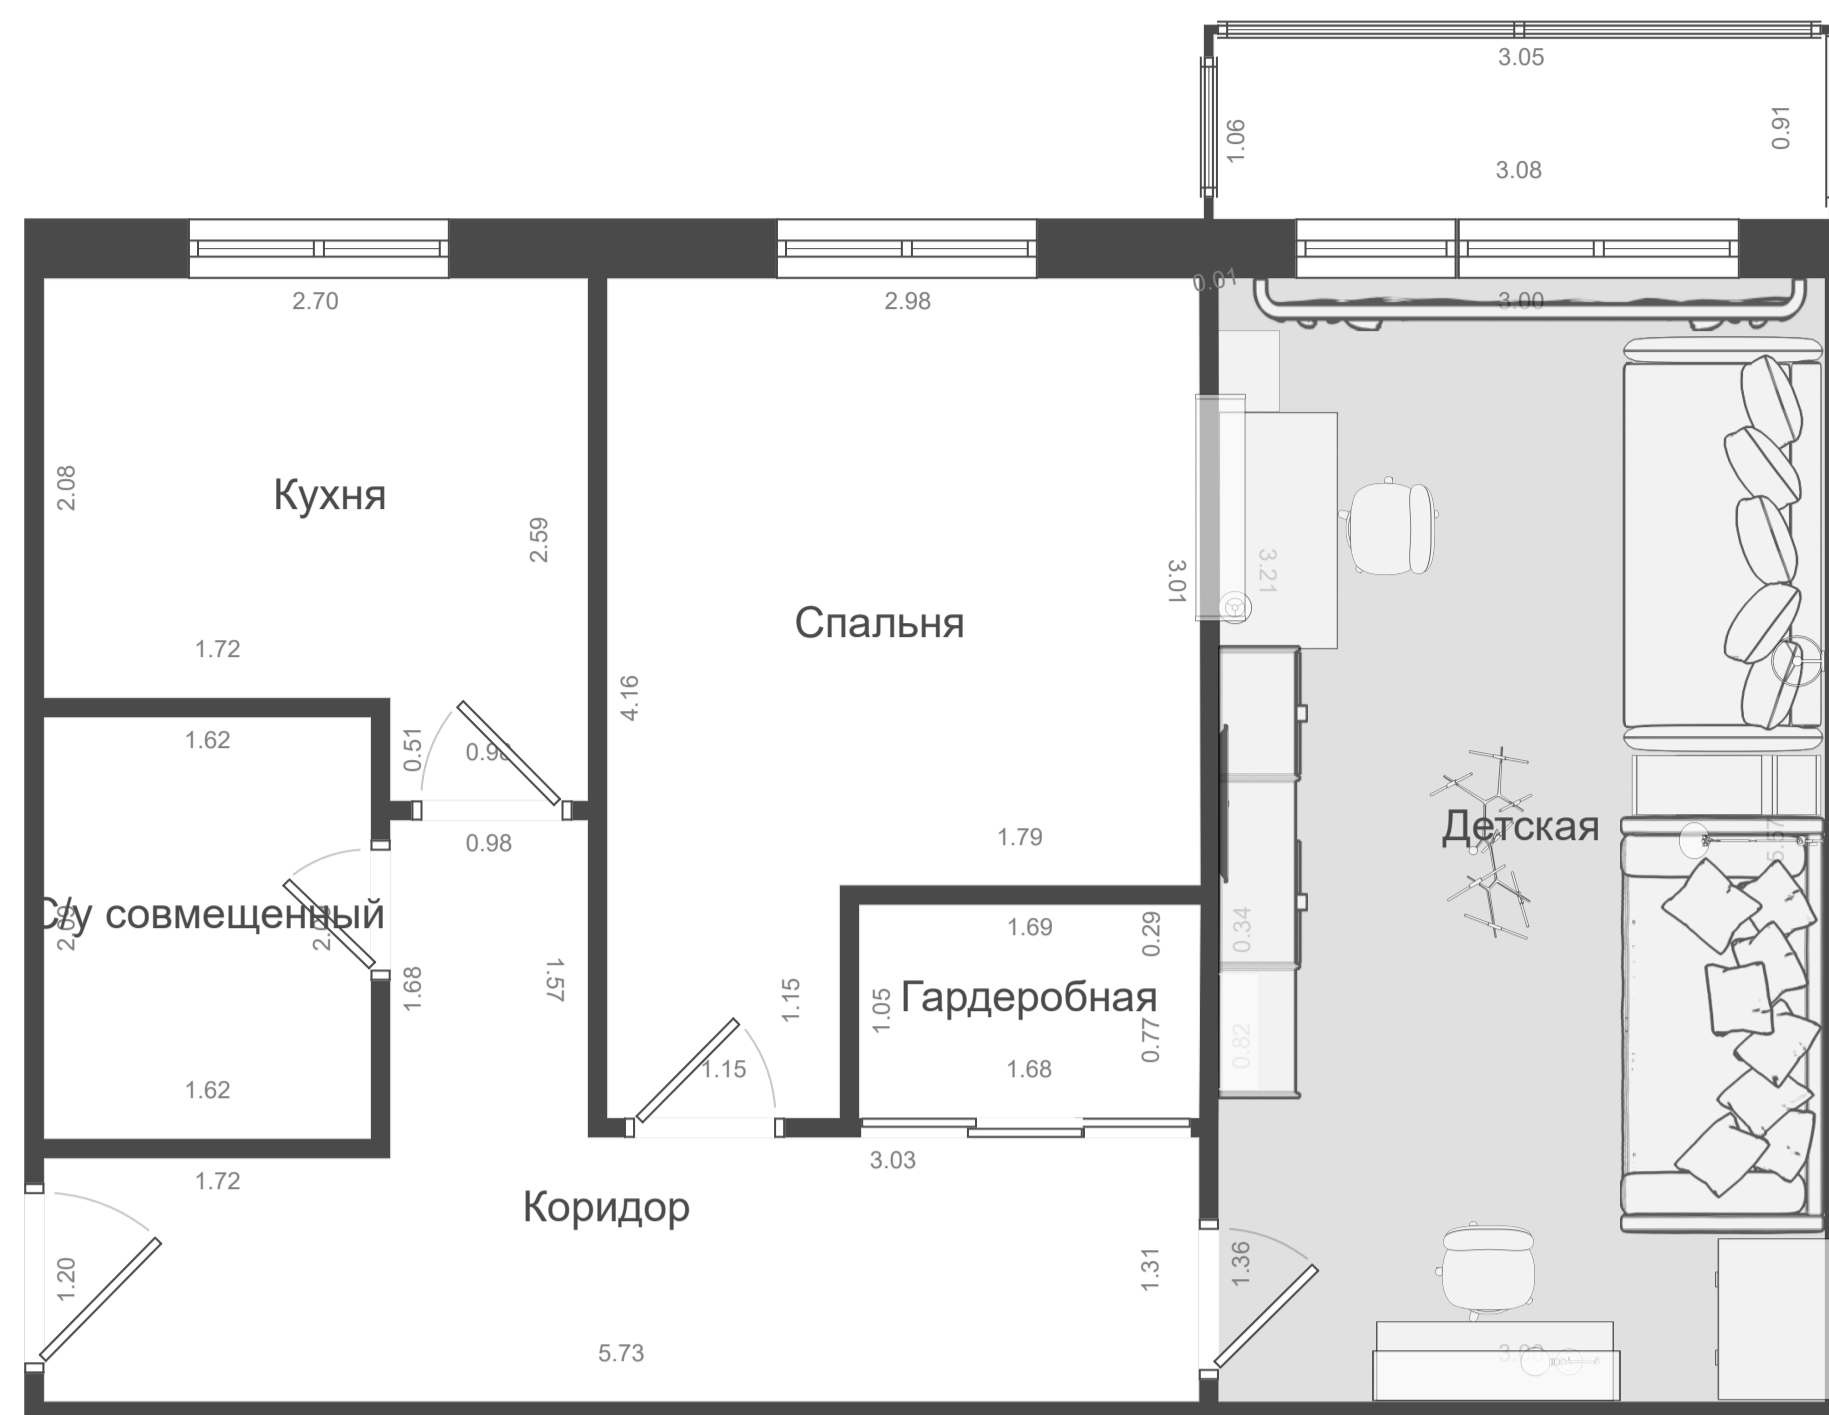

- Титульный лист
- Эскиз проекта
- 1-й этаж
- Детская
  - Электрика
  - Сантехника
  - Полы
  - Стены
  - Потолок
  - Мебель
- Спальня
- Коридор
- Кухня
- С/у совмещенный
- Гостиная
- Гардеробная
- Двери
- Окна
- Общая стоимость
- Список покупок
- 3D изображения

Детская

Работы 0,00 Материалы 0,00 Итого 0,00

№	Наименование	Кол-во
G1		
1	Бра АЛЭНГ ИКЕА	1
G3		
1	Бра John Richard	1
G4		
1	Бра John Richard	1
G2		
1	Настенный светильник Bernard-Albin Gras Style №214	1

Площадь стен **38.3 м²**
Площадь пола **16.72 м²**
Общий периметр **17.3 м**

№	Наименование	Цена за работы	Цена за материалы	Общая сумма
1	Электрика	0,00	0,00	0,00
2	Сантехника	0,00	0,00	0,00
3	Полы	0,00	0,00	0,00
4	Стены	0,00	0,00	0,00
5	Потолок	0,00	0,00	0,00
6	Мебель	0,00	0,00	0,00
Итого Детская		0,00	0,00	0,00