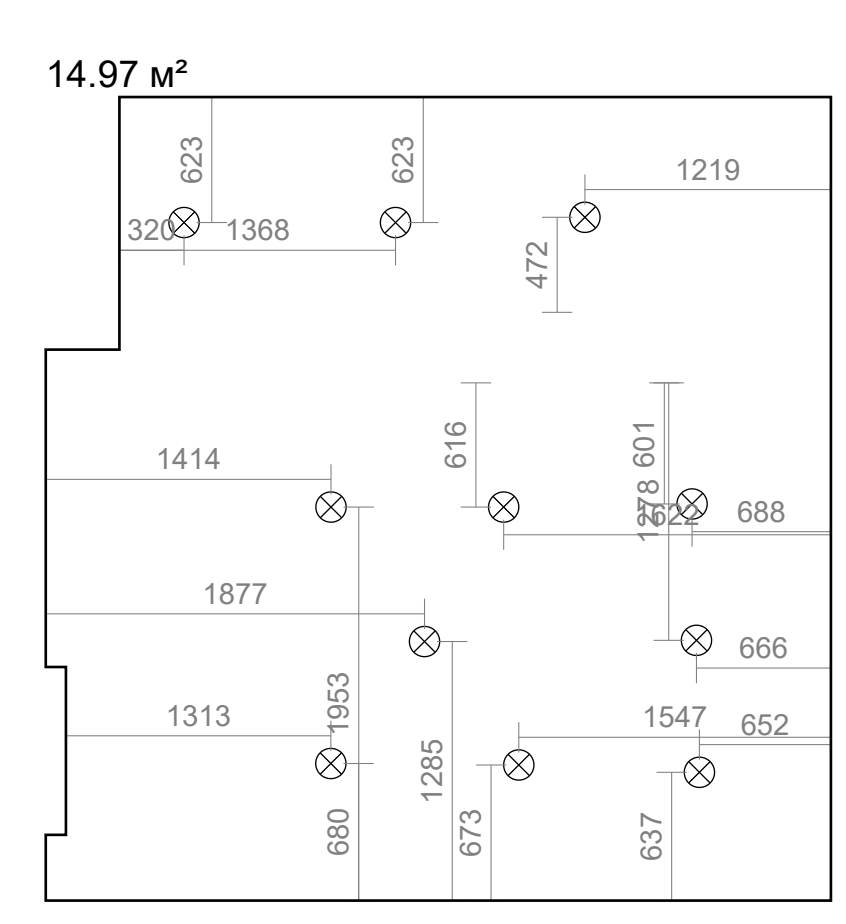

- Титульный лист
- Эскиз проекта
- 1-й этаж ^
- Кухня ^
 - Электрика
 - Сантехника
 - Полы
 - Стены
 - Потолок
 - Мебель
- Гостиная v
- Детская v
- Спальня v
- Коридор v
- Кабинет v
- Ванная v
- Гардеробная v
- Туалет v
- Кладовая v
- Техническое помещени...
- Двери
- Окна
- Общая стоимость
- Список покупок
- 3D изображения

Кухня

Работы 0,00 Материалы 0,00 Итого 0,00

№	Наименование	Кол-во
G1		
1	Настенный светильник Sconce Mouille 1 лампа	1
G2		
1	Светильник светодиодный	1

Площадь стен **46.89 м²**
 Площадь пола **14.97 м²**
 Общий периметр **18.52 м**