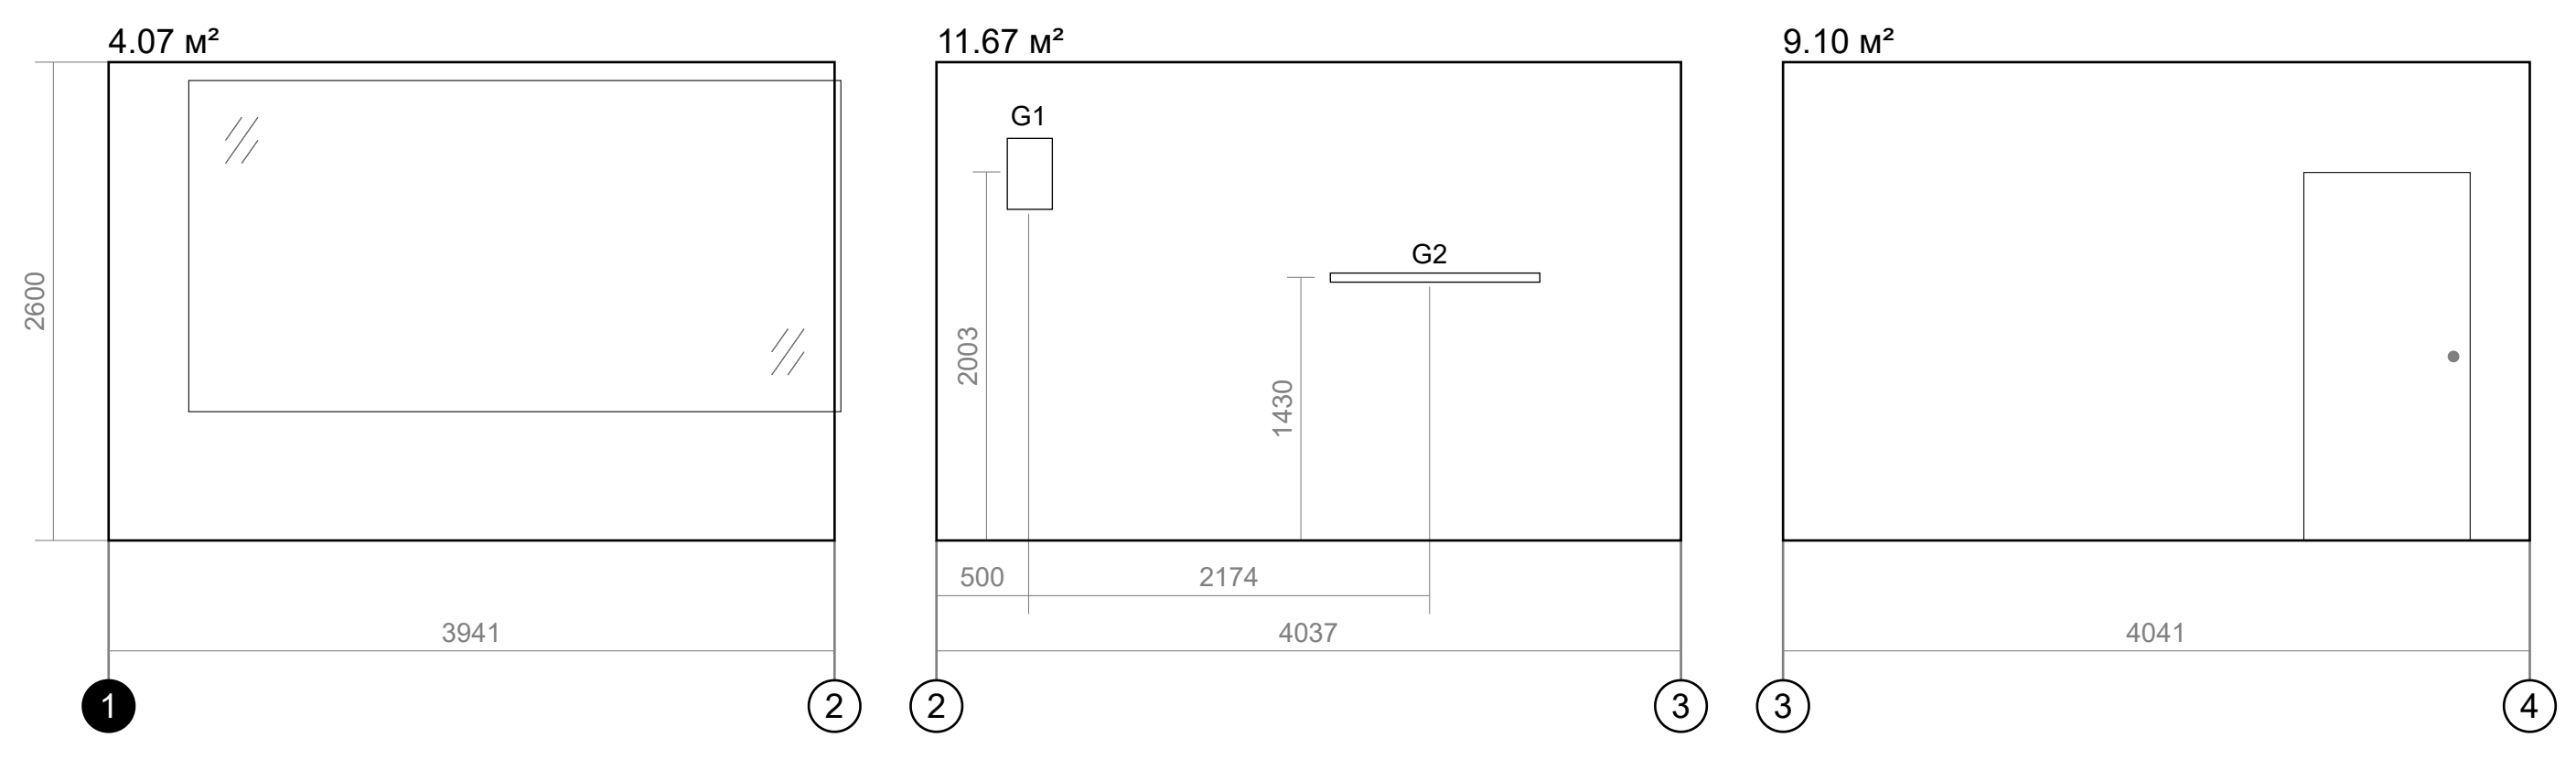

Кухня

Работы 0,00 Материалы 0,00 Итого 0,00

№	Наименование	Кол-во
G1		
1	Настенный светильник Sconce Mouille 1 лампа	1
G2		
1	Светильник светодиодный	1

Площадь стен **46.89 м²**
 Площадь пола **14.97 м²**
 Общий периметр **18.52 м**