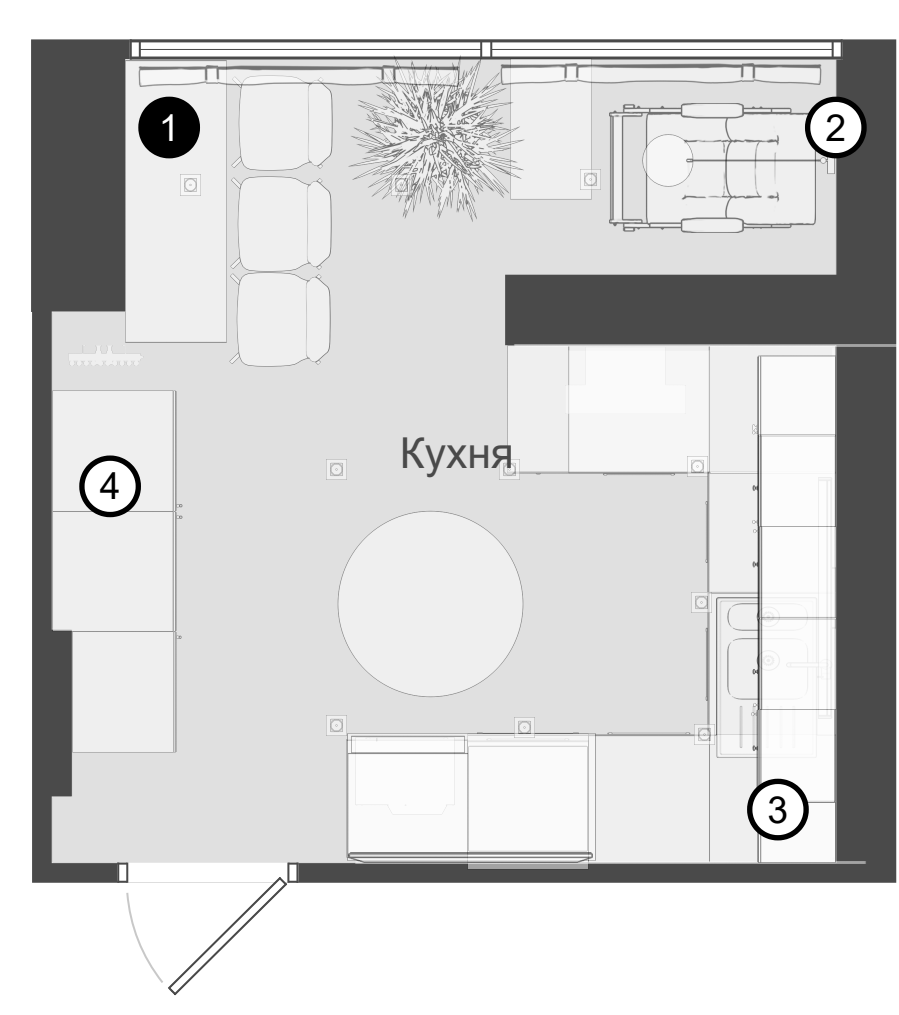

- Титульный лист
- Эскиз проекта
- 1-й этаж ^
- Кухня ^
 - Электрика
 - Сантехника
 - Полы
 - Стены
 - Потолок
 - Мебель
- Гостиная v
- Детская v
- Спальня v
- Коридор v
- Кабинет v
- Ванная v
- Гардеробная v
- Туалет v
- Кладовая v
- Техническое помещени...
- Двери
- Окна
- Общая стоимость
- Список покупок
- 3D изображения

Кухня

Работы 0,00 Материалы 0,00 Итого 0,00

№	Наименование	Кол-во
G1		
1	Настенный светильник Sconce Mouille 1 лампа	1
G2		
1	Светильник светодиодный	1

Площадь стен **46.89 м²**
 Площадь пола **14.97 м²**
 Общий периметр **18.52 м**