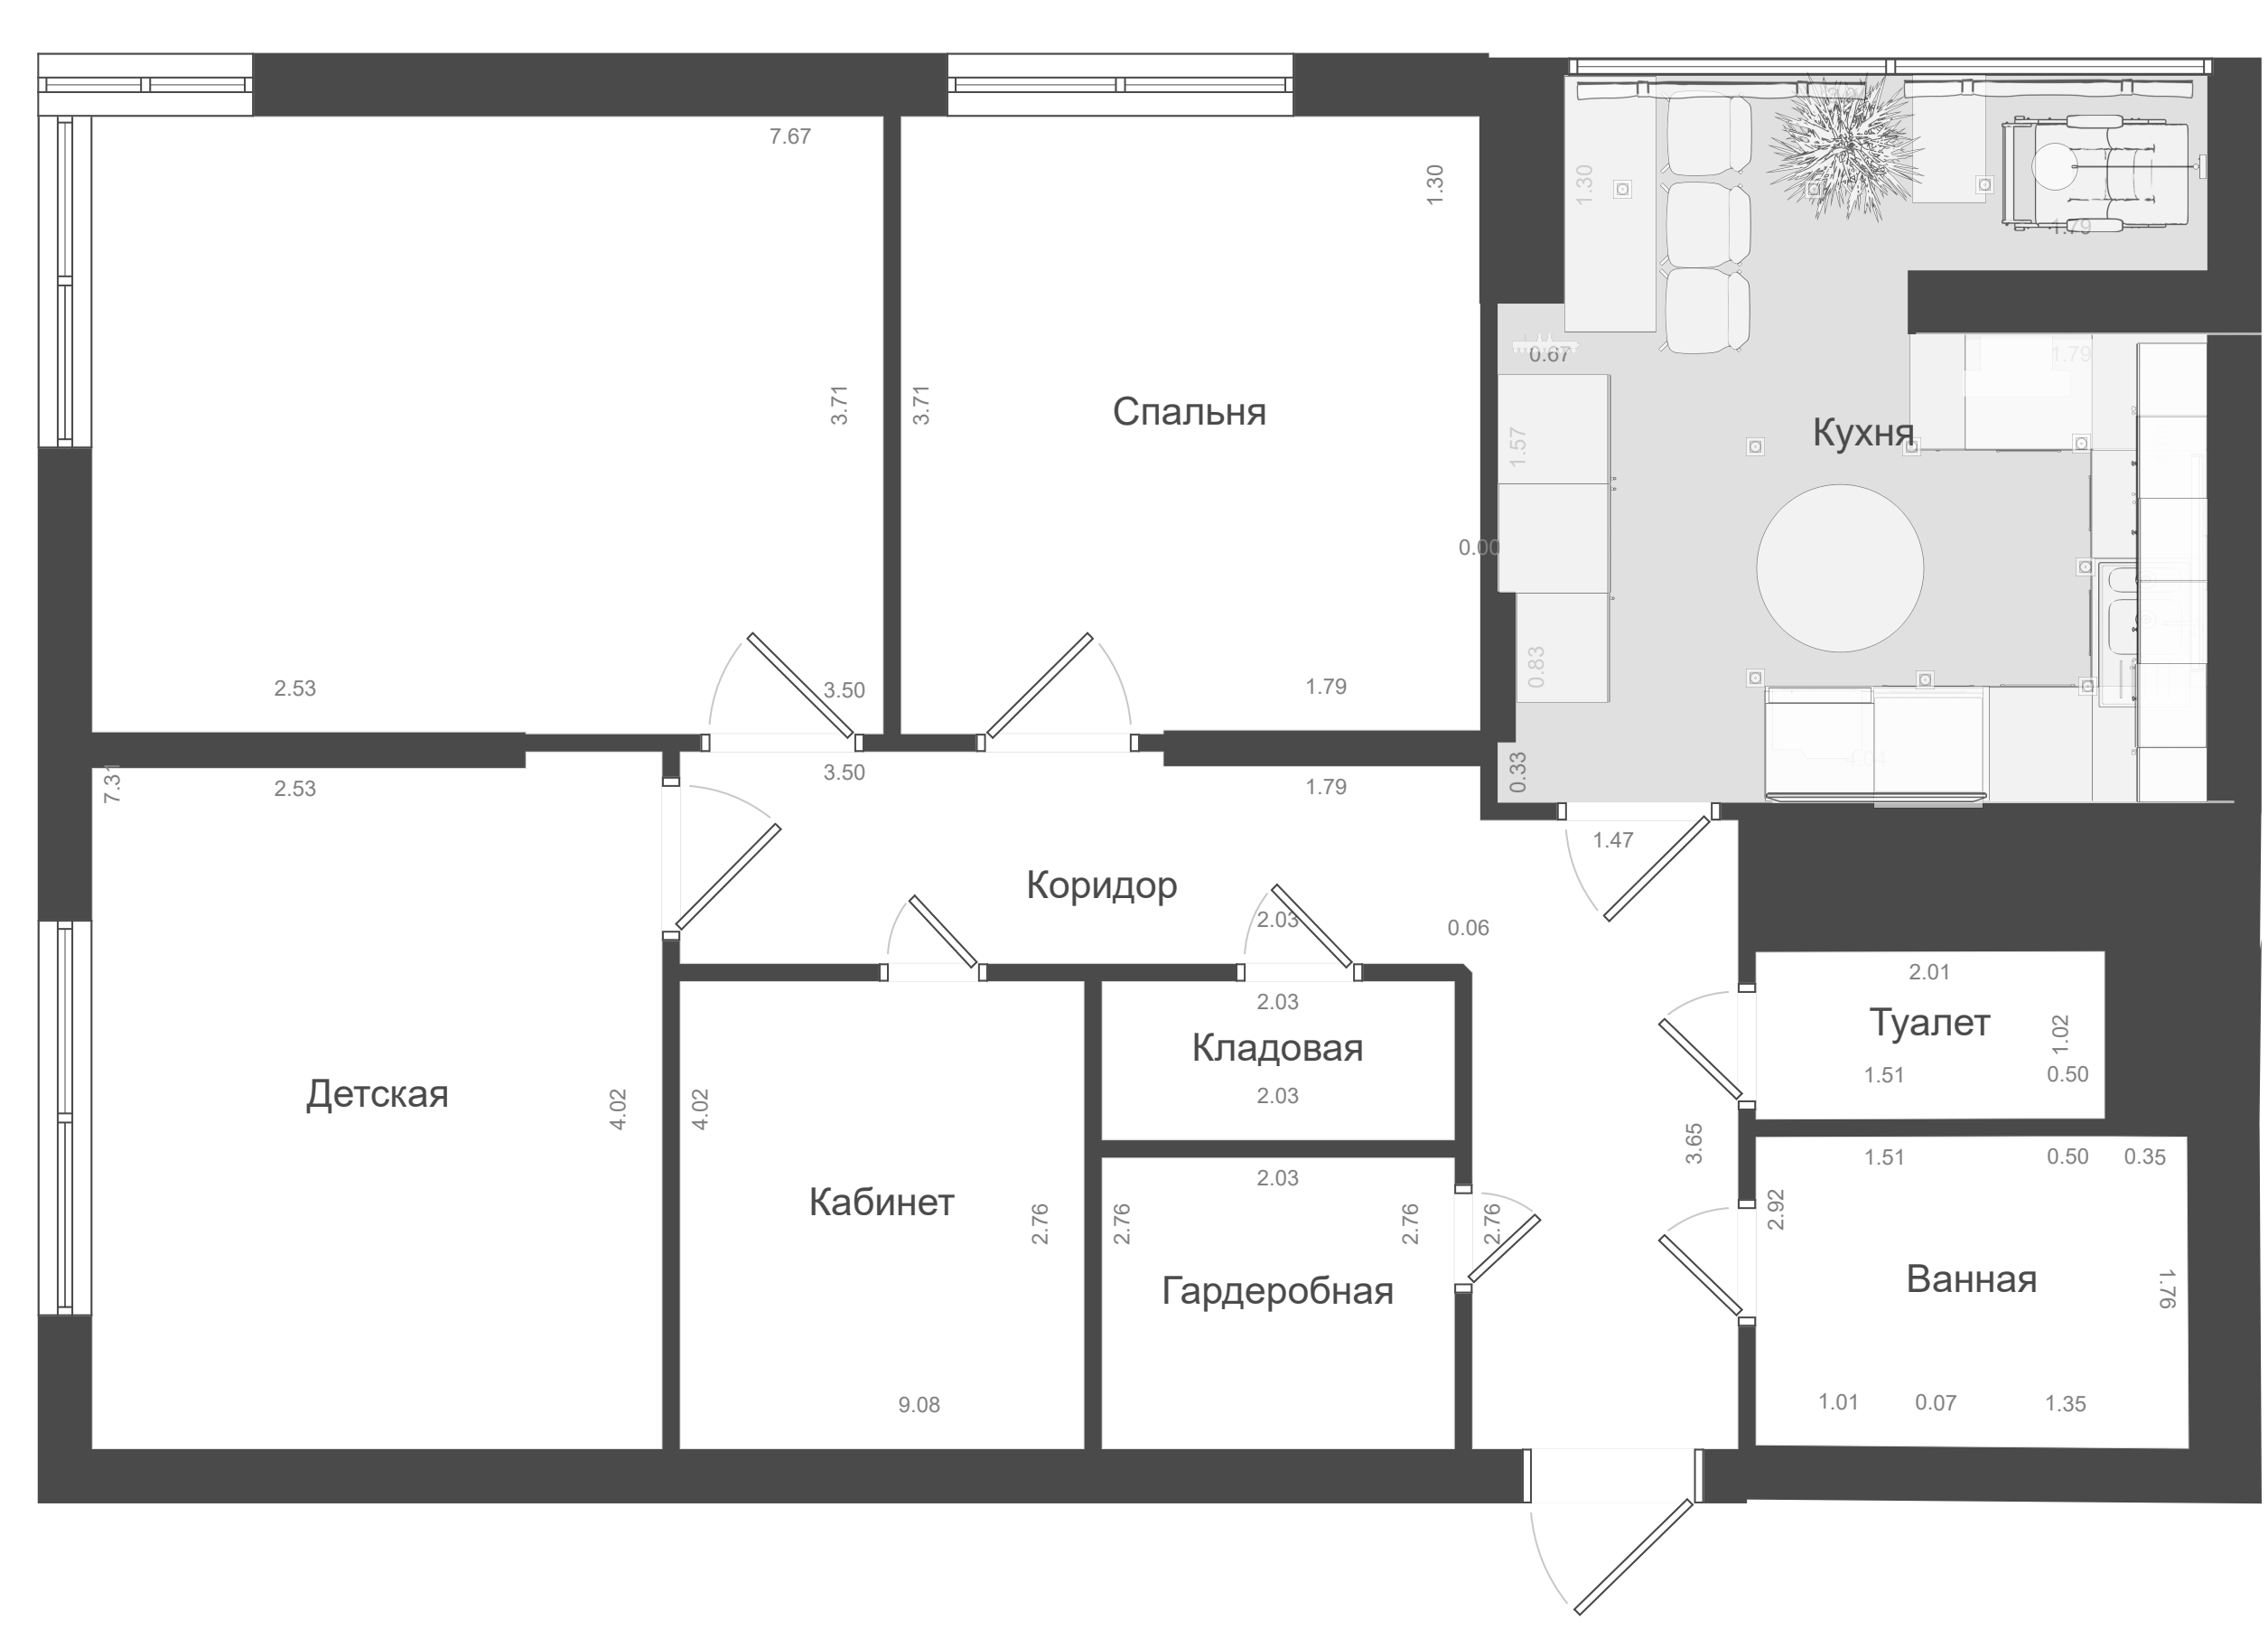

- Титульный лист
- Эскиз проекта
- 1-й этаж ^
- Кухня ^
 - Электрика
 - Сантехника
 - Полы
 - Стены
 - Потолок
 - Мебель
- Гостиная v
- Детская v
- Спальня v
- Коридор v
- Кабинет v
- Ванная v
- Гардеробная v
- Туалет v
- Кладовая v
- Техническое помещени...
- Двери
- Окна
- Общая стоимость
- Список покупок
- 3D изображения

Кухня

Работы 0,00 Материалы 0,00 Итого 0,00

№	Наименование	Кол-во
G1		
1	Настенный светильник Sconce Mouille 1 лампа	1
G2		
1	Светильник светодиодный	1

Площадь стен **46.89 м²**
 Площадь пола **14.97 м²**
 Общий периметр **18.52 м**